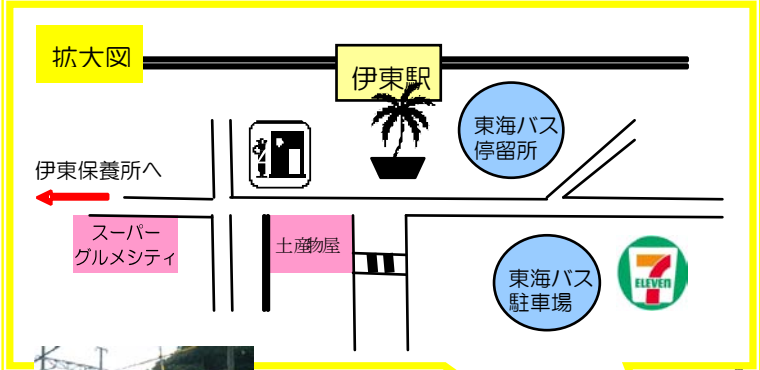

日本化薬健康保険組合「伊東保養所」MAP

日本化薬健康保険組合
『伊東保養所』

※近道
スロープを上がると保養所の通りに出ます。

2連のカーブミラーを
左折して下さい。

道路右側
「ホテル聚楽」の看板
を右折し

五差路を
左折
急な登り
坂

踏切を横断

熱海・小田

東京靴
流通センター

R 135

伊東
駅

小川橋

スーパー
グルメシティ

FMなぎさ
ステーション

西小学校

修善寺・中伊豆方面

車
徒歩

下田方面